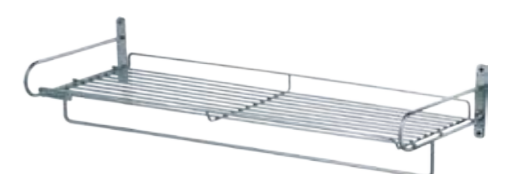

Kệ treo khăn - Inox
235 x 630 x 140 mm
ST834V : 759.000đ
691.000đ (ưu đãi)