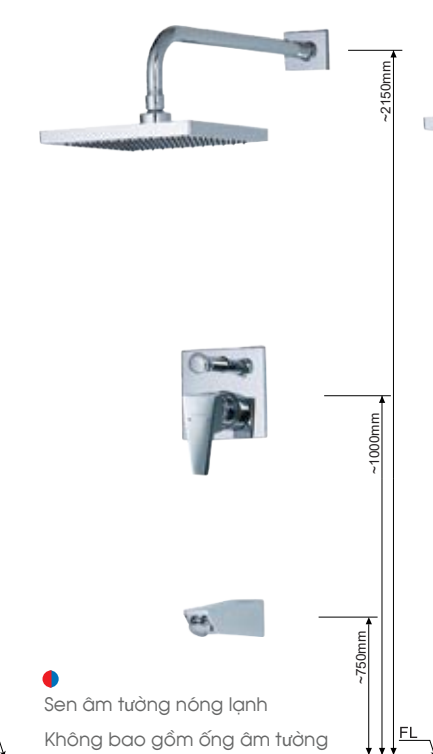

Sen thuyền nóng lạnh
Tay sen 01 chế độ
505 x 290 x 1745 mm

Ưu đãi

SP132 : 10.077.000đ
7.690.000đ (ưu đãi)

Sen âm tường nóng lạnh
Không bao gồm ống âm tường
Tay sen 02 chế độ

BS659 : 7.344.000đ

Sen âm tường nóng lạnh
Không bao gồm ống âm tường