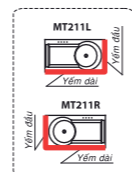

MT211L

Bồn tắm massage chân yếm - Xả trái
Bao gồm vòi
Dung lượng nước : 210 lít

C	MT211L(R)A	170x90x60cm	43.243.000đ
CS	MT211L(R)AS	170x90x60cm	49.324.000đ
D	MT211L(R)	172x90x60cm	49.183.000đ
DS	MT211L(R)S	172x90x60cm	55.264.000đ