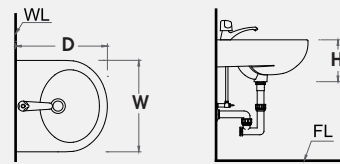

Kích thước : D x W x H mm

Ghi chú :

D : Khoảng cách từ tường ra mép sản phẩm
W : Khoảng cách ngang (song song với tường)
H : Chiều cao sản phẩm