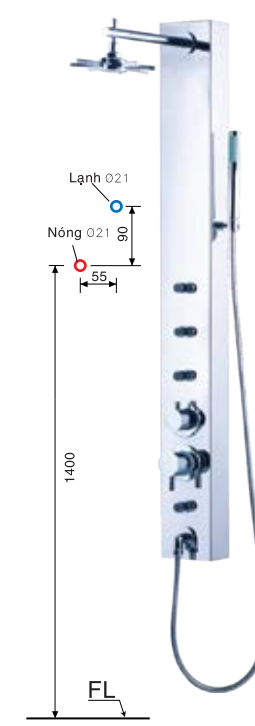

Sen thuyền nóng lạnh
Tay sen 01 chế độ
335 x 280 x 1645 mm

Ưu đãi

SP149 : 7.150.000đ
5.540.000đ (ưu đãi)

Sen thuyền nóng lạnh
Tay sen 01 chế độ
480 x 220 x 1220 mm

Ưu đãi

SP137 : 8.701.000đ
6.674.000đ (ưu đãi)