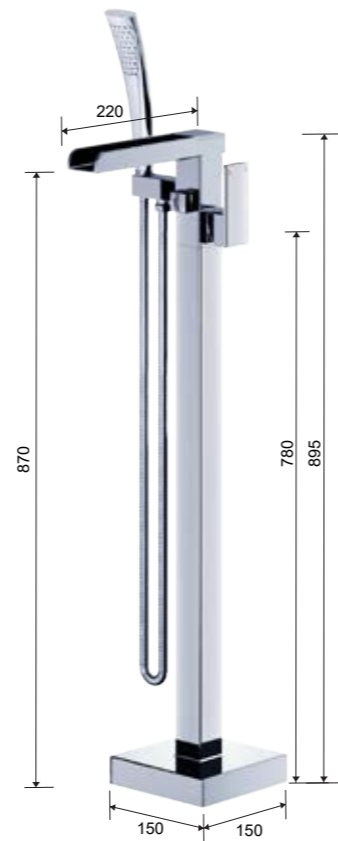

AS111C : 7.009.000đ

- o Bộ vòi sen trên bồn tắm

AS143C : 6.610.000đ

- o Bộ vòi sen trên bồn tắm

AS489C : 22.280.000đ

- o Vòi sen bốn tắm nóng lạnh
H = 1023, H1 = 990, L = 240
(Áp lực nước : 2~5 kgf/cm²)

AS689C : 21.665.000đ