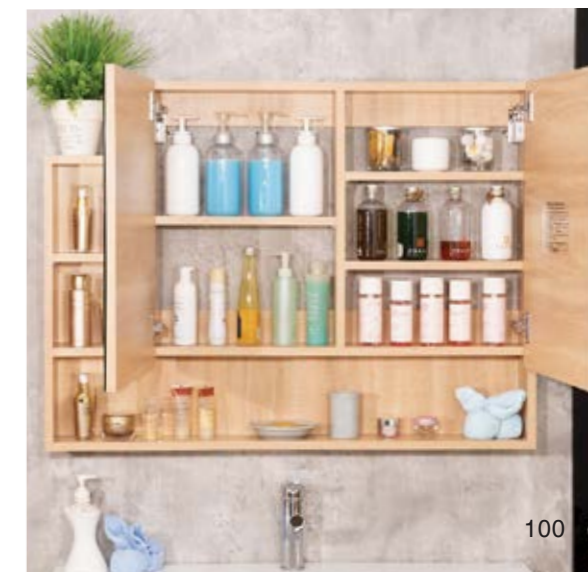

Tủ Gương - 140 x 800 x 750 mm
EM0180W7V : 5.724.000đ

Tủ Gương - 140 x 1000 x 750 mm
EM01100W7V : 7.052.000đ

Tủ Gương - 150 x 600 x 800 mm
EM1160W7V : 6.340.000đ

Tủ Gương - 150 x 800 x 800 mm
EM1180W7V : 7.819.000đ