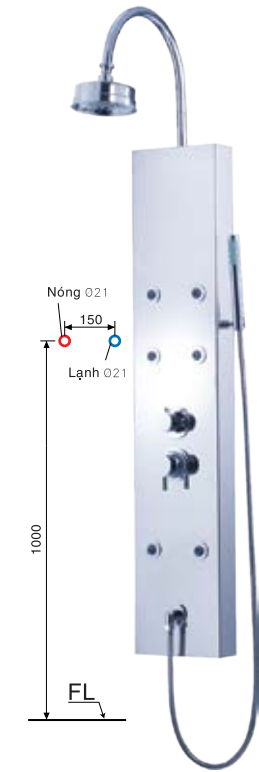

Sen thuyền nóng lạnh
Tay sen 01 chế độ
335 x 280 x 1645 mm

Ưu đãi

SP149 : 7.150.000đ
5.540.000đ (ưu đãi)

Sen thuyền nóng lạnh
Tay sen 01 chế độ
480 x 220 x 1220 mm

Ưu đãi

SP137 : 8.701.000đ
6.674.000đ (ưu đãi)