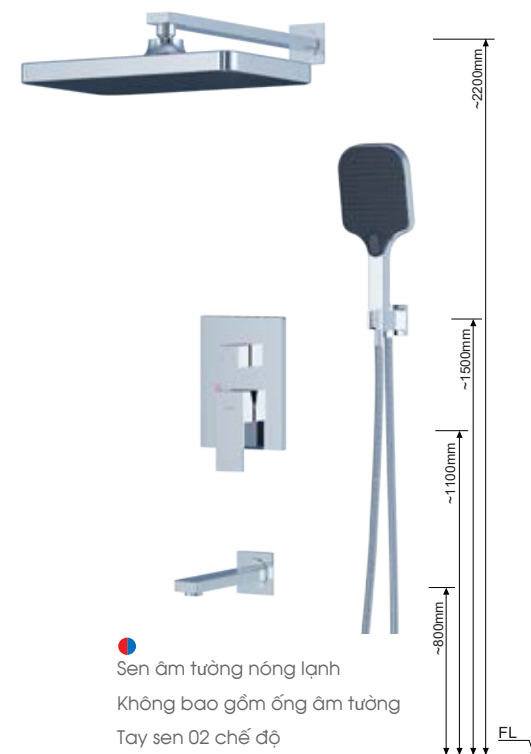

Sen âm tường nóng lạnh
Không bao gồm ống âm tường
Tay sen 02 chế độ

BS659 : 7.344.000đ