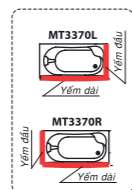

MT3370L

Bồn tắm massage chân yếm - Xả trái
Bao gồm vòi
Dung lượng nước : 230 lít

D	MT3370L(R)	171x87x68cm	43.168.000đ
DS	MT3370L(R)S	171x87x68cm	55.415.000đ