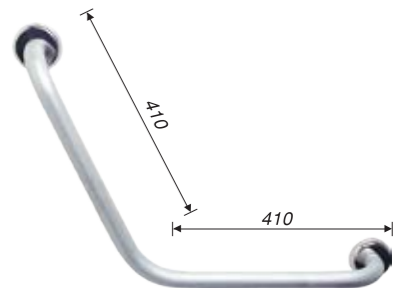

410
410
Thanh vịn - Inox - Ø 32
410 x 410 mm
GB135V : 875.000đ